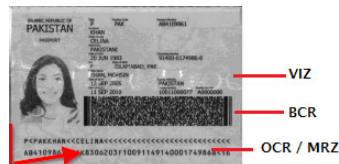

Captura e identificación   Seguridad y Verificación   Reconocimiento Y extracción   Integración (SDK)

Características principales

Lee DNI, DNIe, Tarjeta de Residencia, Permiso Conducir, Pasaportes y Cartas de identidad europeas

Detección automática del documento.

Lectura por una cara en 2 segundo.

Eliminación automática de brillos y reflejos

Tecnología basada en cámara, sin partes móviles ni mecánicas.

Posibilidad de lectura de por RFID module (14443 A/B) para ePassport y DNI español 3.0.

Permite integración con su sistema de gestión a través de nuestro Kit de desarrollo (SDK).

Conexión al PC por Interfaz USB 2.0