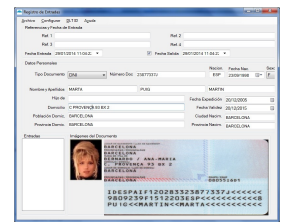

Captura e identificación   Seguridad y Verificación   Reconocimiento Y extracción   Integración (SDK)

Características principales

Lee DNI, DNIe, Tarjeta de Residencia, Permiso Conducir, Pasaportes y Cartas de identidad europeas

Detección automática del documento.

Lectura por una cara en 2 segundo.

Eliminación automática de brillos y reflejos

Tecnología basada en cámara, sin partes móviles ni mecánicas.

Posibilidad de lectura de por RFID module (14443 A/B) para ePassport y DNI español 3.0.

Permite integración con su sistema de gestión a través de nuestro Kit de desarrollo (SDK).

Conexión al PC por Interfaz USB 2.0