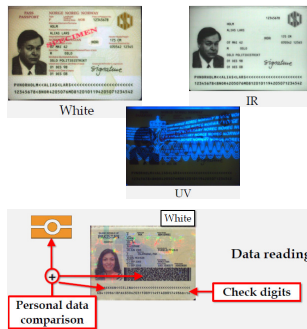

Captura e identificación   Seguridad y Verificación   Reconocimiento Y extracción   Integración (SDK)

Características principales

Lee DNI, DNIe, Tarjeta de Residencia, Permiso Conducir, Pasaportes y Cartas de identidad europeas

Detección automática del documento.

Lectura por una cara en 2 segundo.

Eliminación automática de brillos y reflejos

Tecnología basada en cámara, sin partes móviles ni mecánicas.

Posibilidad de lectura de por RFID module (14443 A/B) para ePassport y DNI español 3.0.

Permite integración con su sistema de gestión a través de nuestro Kit de desarrollo (SDK).

Conexión al PC por Interfaz USB 2.0